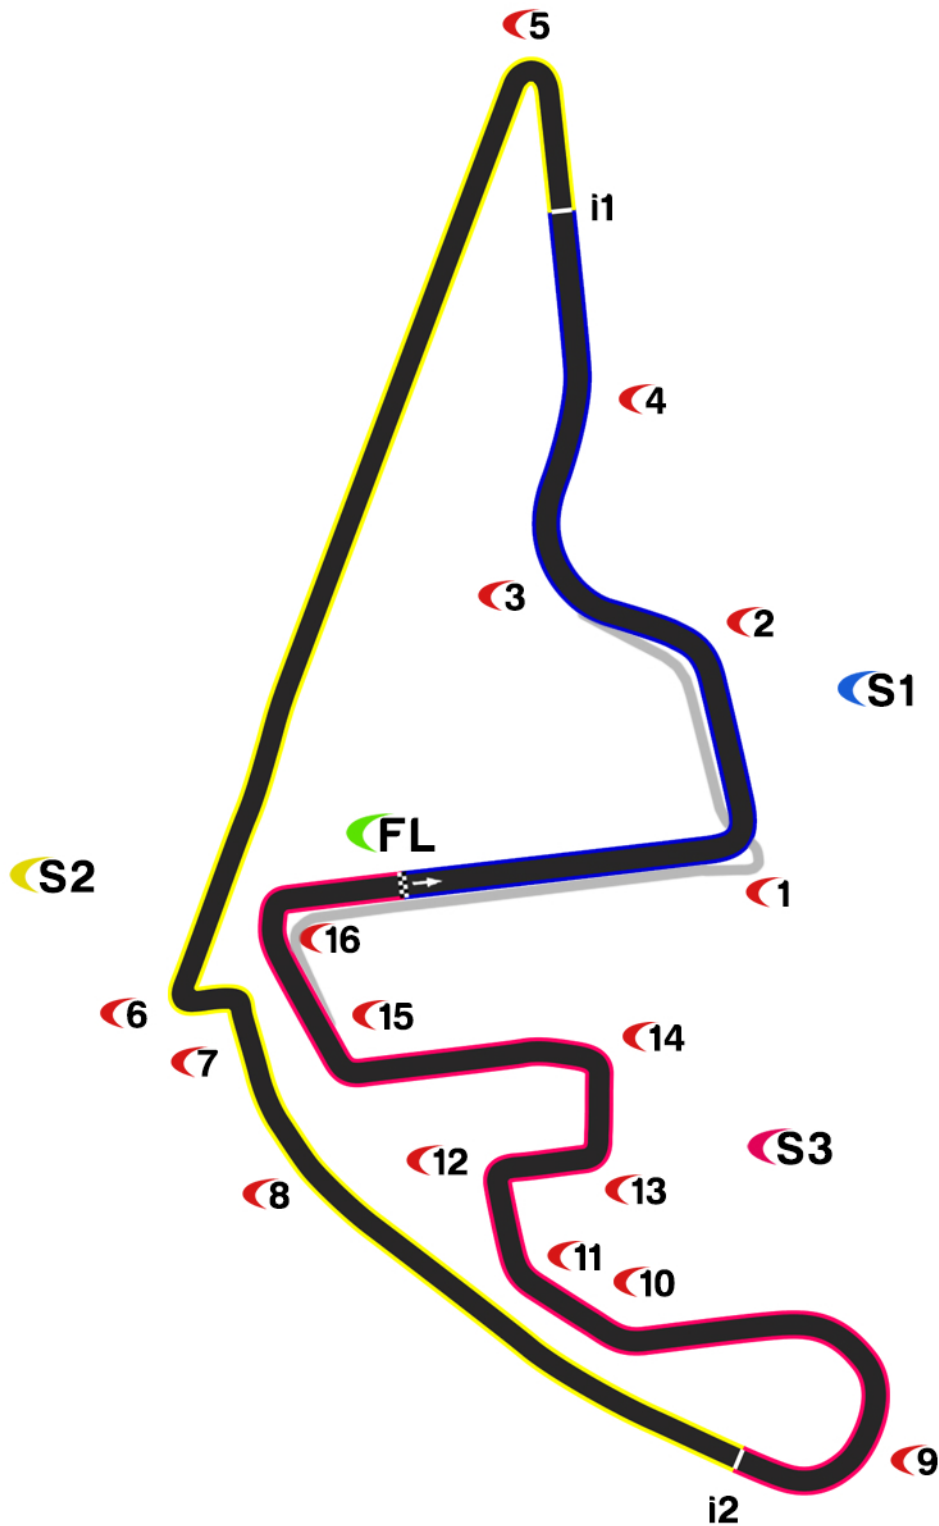

ASIAN **LE MANS** SERIES

YAS MARINA

Centerline: 5.281 m.

Start Line Offset: 110 m.

IP1 at: 1.176 m.

IP2 at: 3.524 m.

Pit In to Pit Out: 355 m.

End of the 60Kph limit: 618,75 m.

Lap by the pits: 5.291 m.