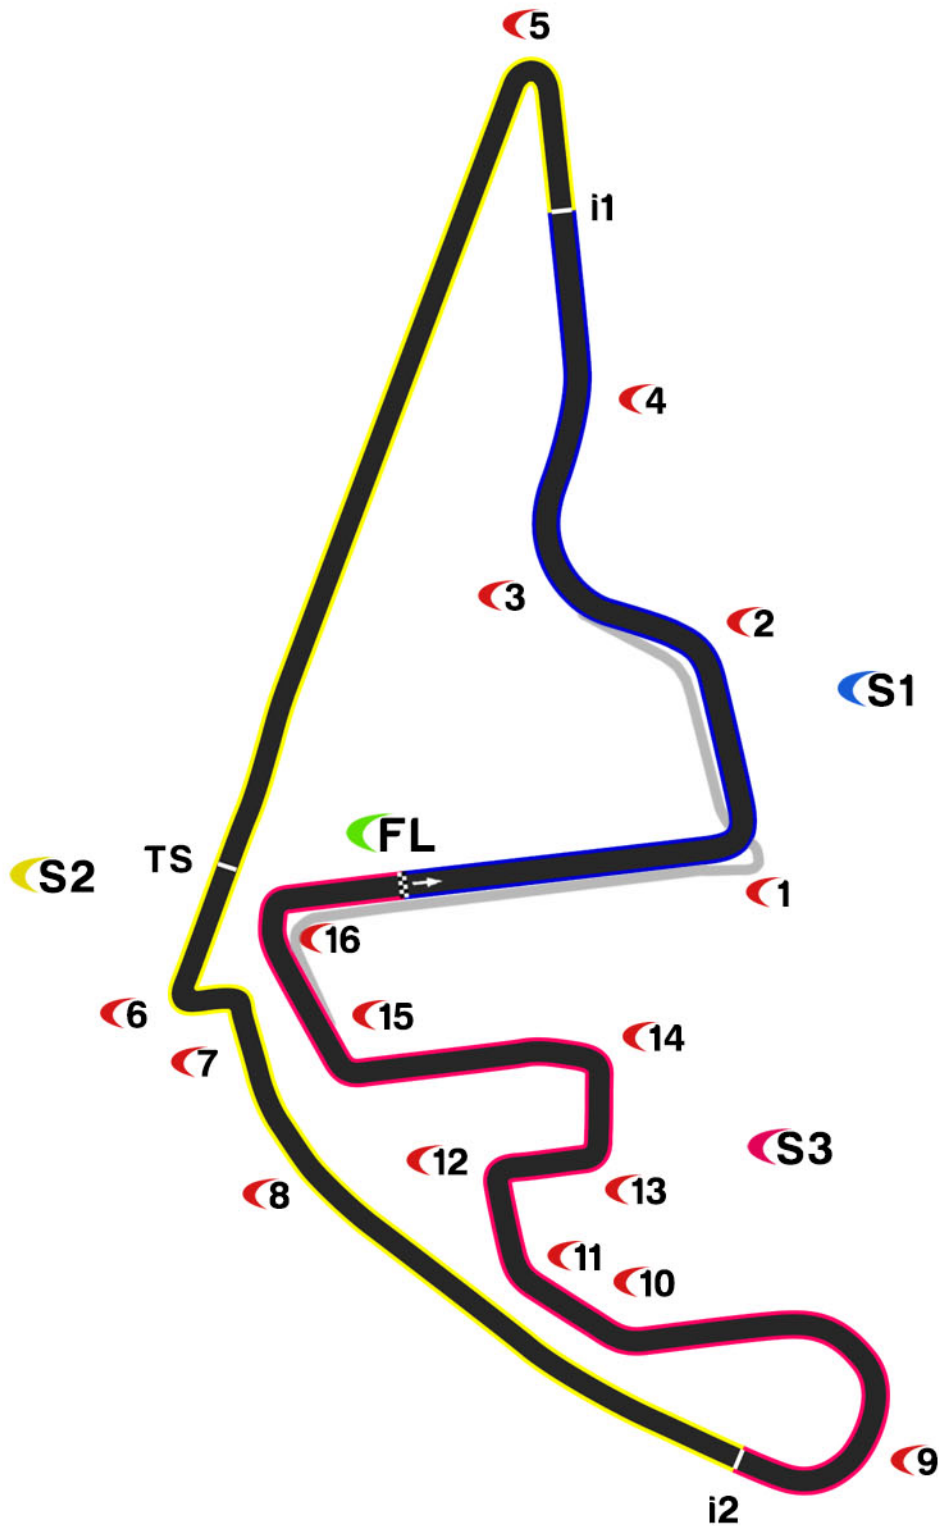

ASIAN **LE MANS** SERIES

YAS MARINA

Centerline: 5.281 m.

Start Line Offset: 110 m.

IP1 at: 1.176 m.

IP2 at: 3.524 m.

Pit In to Pit Out: 355 m.

End of the 60Kph limit: 618,75 m.

Lap by the pits: 5.291 m.