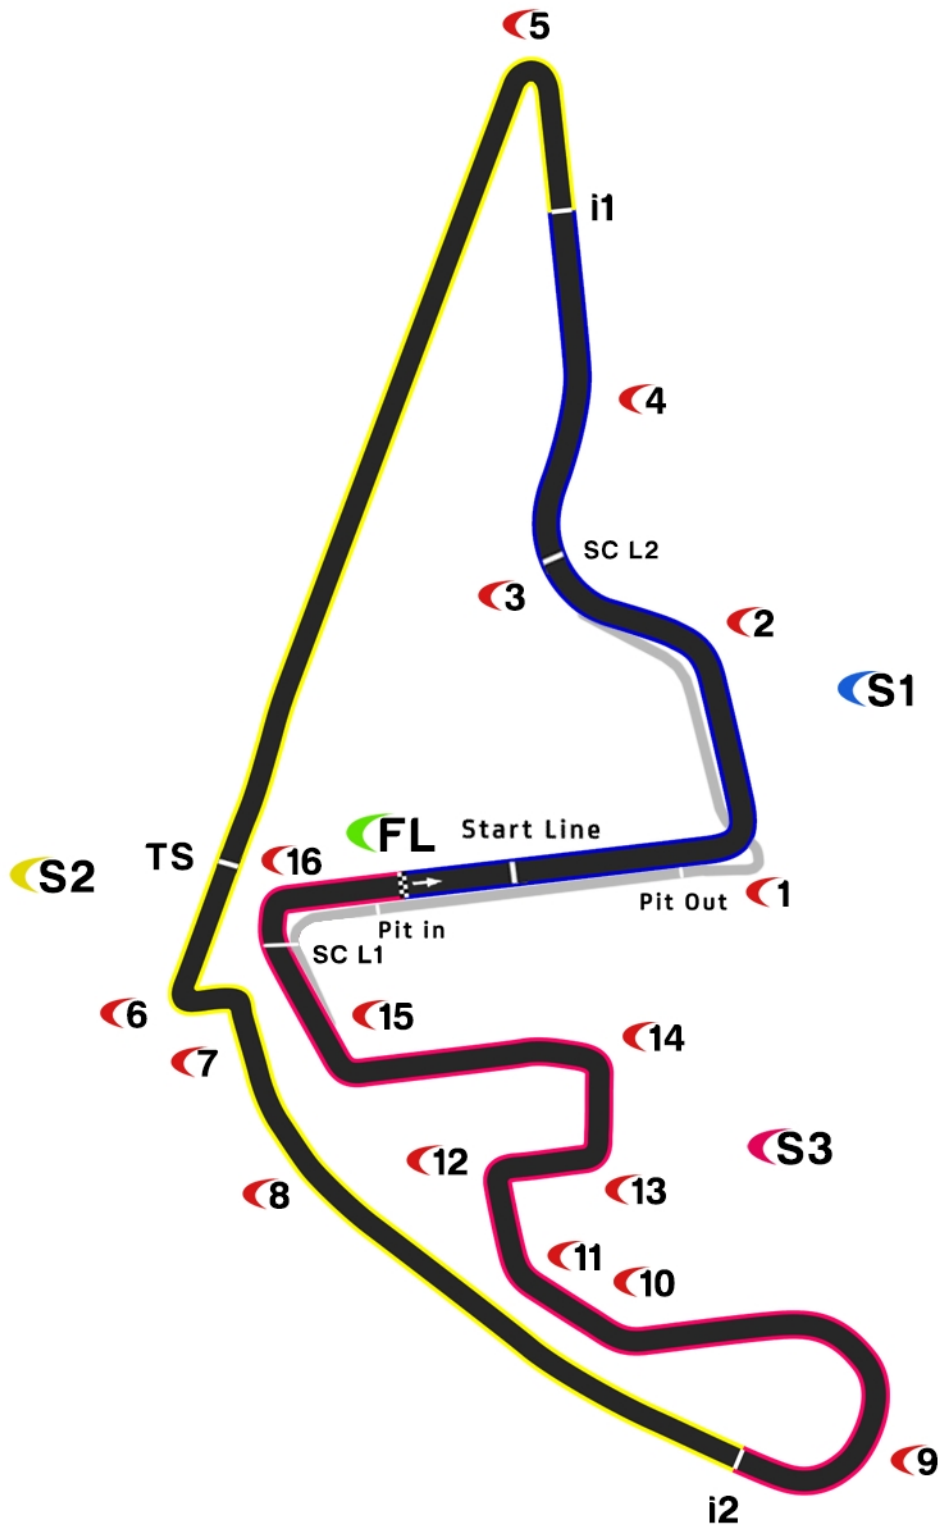

ASIAN **LE MANS** SERIES

YAS MARINA

Centerline: 5.281 m.

Start Line Offset: 110 m.

IP1 at: 1.176 m.

IP2 at: 3.524 m.

Pit In to Pit Out: 355 m.

End of the 60Kph limit: 618,75 m.

Lap by the pits: 5.291 m.